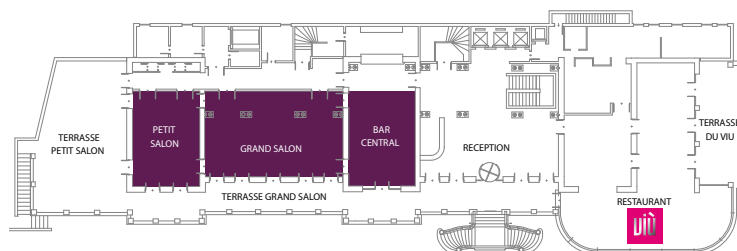

Pour tous vos événements, vous pouvez joindre nos coordinateurs Events au + 33 (0)4 50 64 83 00 ou par mail: reception@palacedementhon.com

Plan RDC Palace

Salles de réunion / Meeting Information

Dimension des salles et capacités / Rooms dimension and capacities

Salle Room	Superficie m ² Area	Théâtre Theatre	Classe Classroom	U U-shape	Carré Hollow Square	Dîner	Cocktail
THERMES							
Annecy	113	-	-	45	-	-	-
Menthon	113	120	70	40	45	-	-
Bluffy	55	50	40	20	25	-	-
Angon	55	50	40	20	25	-	-
8 salles	18 à 25	15 à 20	10 à 15	10	12	-	-
PALACE							
Grand Salon	140	180	80	70	50	120	250
Le Viù	250	-	-	-	-	200	400
Petit Salon	70	50	40	20	25	54	120
Bar Central	80	50	40	20	25	80	100